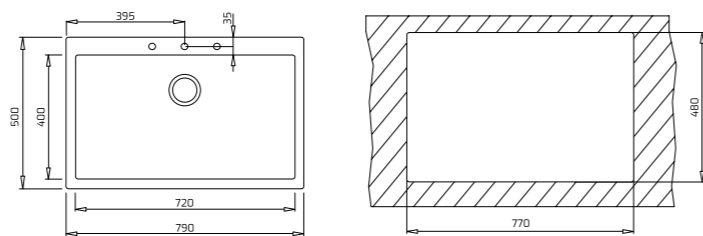

ARK 938

檯面式伸縮龍頭

產品尺寸：
H289xD222mm
安裝開孔尺寸：
直徑 35mm
檯面厚度限制：
≤40mm

MTP 978

檯面式伸縮龍頭

產品尺寸：
H153xD200mm
安裝開孔尺寸：
直徑 35mm
檯面厚度限制：
≤40mm

FORSQUARE 7240 TGA B (黑)
FORSQUARE 7240 TGA A (米)
 上嵌式花崗岩水槽

外型尺寸：
 W790xD500xH200mm
 開孔尺寸：
 W770xD480mm

BE LINEA RS15 7140
 下嵌式不鏽鋼水槽

外型尺寸：
 W750xD440xH200mm
 開孔尺寸：
 W706xD396mm(R13)

FORSQUARE 5040 TGA B (黑)
FORSQUARE 5040 TGA A (米)
 上嵌式花崗岩水槽

外型尺寸：
 W570xD500xH200mm
 開孔尺寸：
 W550xD480mm

BE LINEA RS15 4540
 下嵌式不鏽鋼水槽