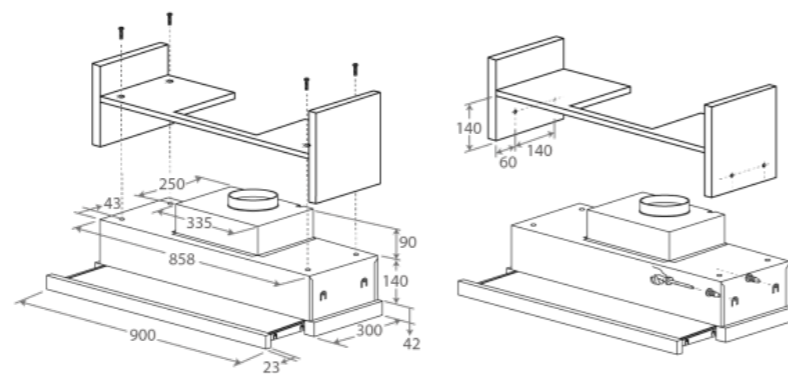

IBC 7320 D
橫式雙口 IH 感應爐

機體尺寸：
W730xD430xH60mm
安裝尺寸：
W680xD380mm

15mm<H1<35mm, R≤ R5

L(mm)	W(mm)	H(mm)	D(mm)	A(mm)	B(mm)	X(mm)
730	430	60	56	680 ⁺⁵	380 ⁺⁵	50 mini

IZS 34700 MST
直式滑控橋接雙口 IH 感應爐

機體尺寸：
W300xD510xH53mm
安裝尺寸：
W280xD490mm

IBS 32930 TTC
直式雙口感應爐

機體尺寸：
W300xD510xH60mm
安裝尺寸：
W268xD500mm

CNL 6815 PLUS
抽拉式油機 (60cm)

機體尺寸：
W600xD300xH272mm
安裝尺寸：
W600xD391xH450mm

CNL 9815 PLUS
抽拉式油機 (90cm)

機體尺寸：
W900xD300xH272mm
安裝尺寸：
W900xD383xH450mm

RVU 20046 GBK
獨立嵌入兩用紅酒櫃

機體尺寸：
W595xD574xH820-885mm

FO 999

檯面式單槍龍頭

產品尺寸：
H486xD218mm
安裝開孔尺寸：
直徑 35mm
檯面厚度限制：
≤45mm

VTK 938

檯面式伸縮龍頭

產品尺寸：
H395xD190mm
安裝開孔尺寸：
直徑 35mm
檯面厚度限制：
≤40mm