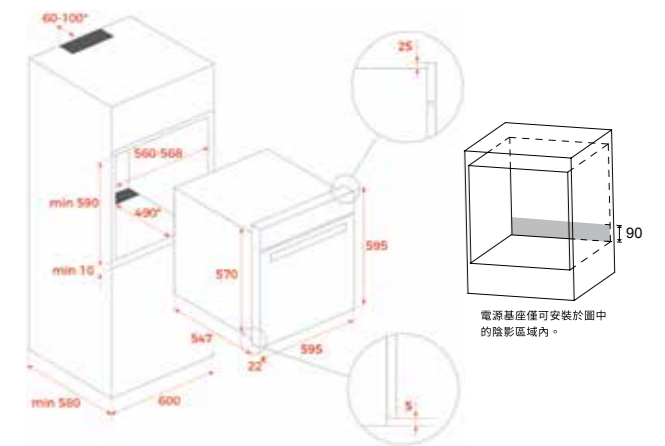

開孔尺寸：
W500xD371mm (R15)

盆體厚度：
1.2mm

Kitchen Accessories

Big things are found in the little details

MAESTRO SteamBox

多功能蒸烤配件組

即將上市 \$9,900

- 50mm 深烤盤 x1
- 耐熱上蓋 x1
- 烤架 x1
- 不鏽鋼蒸籃 x2

產地：西班牙

- * 使用溫度不可超過 180°C
- * 適用烤箱系列 (HBB、HLB、HLC)

STEAKMASTER 60cm 牛排大師烤箱

機體尺寸：
W595xD559xH595mm
安裝尺寸：
W560-568xD580xH590mm

HBB 635 60cm 水自清烤箱

機體尺寸：
W595xD559xH595mm
安裝尺寸：
W560-568xD580xH590mm

MWE 258 FI BK 嵌入式微波烤箱

機體尺寸：
W595xD410xH388mm
安裝尺寸：
W560xD550xH380mm

HLB 8550 SC 60cm 水自清蒸烤箱

機體尺寸：
W595xD559xH595mm
安裝尺寸：
W560-568xD580xH590mm

HLC 8470 SC 45cm 食物探針蒸烤箱

機體尺寸：
W595xD559xH455mm
安裝尺寸：
W560-568xD580xH450mm

CLC 855 GM 嵌入式研磨咖啡機 (15bar)

機體尺寸：
W595xD413xH455mm
安裝尺寸：
W560xD580xH450mm

CP 150 GS 保溫抽屜

機體尺寸：
W595xD557xH140mm
安裝尺寸：
W560xD580xH140mm

IZF 88700 MST
FullFlex 四口 IH 感應爐 (80cm)

機體尺寸：
W800xD510xH57mm
安裝尺寸：
W750xD490mm

IZC 93320 MST
橫式三口 IH 感應爐 (90cm)