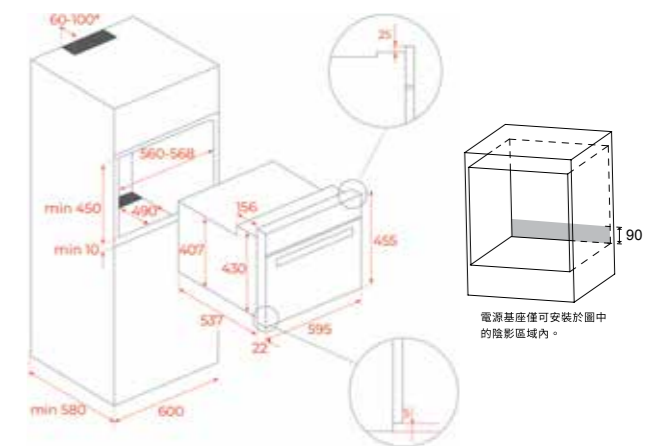

產地：西班牙

- * 使用溫度不可超過 180°C
- * 適用烤箱系列 (HBB、HLB、HLC)

STEAKMASTER 60cm 牛排大師烤箱

機體尺寸：
W595xD559xH595mm
安裝尺寸：
W560-568xD580xH590mm

HBB 635 60cm 水自清烤箱

機體尺寸：
W595xD559xH595mm
安裝尺寸：
W560-568xD580xH590mm

MWE 258 FI BK 嵌入式微波烤箱

機體尺寸：
W595xD410xH388mm
安裝尺寸：
W560xD550xH380mm

HLB 8550 SC 60cm 水自清蒸烤箱

機體尺寸：
W595xD559xH595mm
安裝尺寸：
W560-568xD580xH590mm

HLC 8470 SC 45cm 食物探針蒸烤箱

機體尺寸：
W595xD559xH455mm
安裝尺寸：
W560-568xD580xH450mm

CLC 855 GM 嵌入式研磨咖啡機 (15bar)

機體尺寸：
W595xD413xH455mm
安裝尺寸：
W560xD580xH450mm

CP 150 GS 保溫抽屜

機體尺寸：
W595xD557xH140mm
安裝尺寸：
W560xD580xH140mm

IZF 88700 MST
FullFlex 四口 IH 感應爐 (80cm)

機體尺寸：
W800xD510xH57mm
安裝尺寸：
W750xD490mm

IZC 93320 MST
橫式三口 IH 感應爐 (90cm)

機體尺寸：
W900xD400xH53mm
安裝尺寸：
W860xD380mm

IZF 65320 MSP
自由橋接三口 IH 感應爐 (60cm)

機體尺寸：
W600xD510xH53mm
安裝尺寸：
W560xD490mm

IBC 7322 S
橫式雙口 IH 感應爐

機體尺寸：
W730xD430xH60mm
安裝尺寸：
W680xD380mm

15mm<H1<35mm, R≤ R5

L(mm)	W(mm)	H(mm)	D(mm)	A(mm)	B(mm)	X(mm)
730	430	60	56	680 ⁺⁵	380 ⁺⁵	50 mini