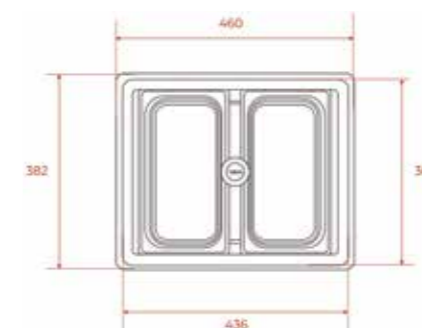

NEW

TOTAL
ARQ5441
 下嵌式不鏽鋼水槽
\$9,900

- 直角圓邊不卡垢
- 特選 304 不銹鋼
- 使用軟布易清潔
- 溢水孔設置，排水不煩惱

材質：
304 不鏽鋼

產地：
中國

溢水口造型：
圓形

安裝方式：
下嵌式

外型尺寸：
W542xD413xH220mm

開孔尺寸：
W500xD371mm (R15)

盆體厚度：
1.2mm

Kitchen Accessories

Big things are found in the little details

MAESTRO SteamBox

多功能蒸烤配件組

即將上市 \$9,900

- 50mm 深烤盤 x1
- 耐熱上蓋 x1
- 烤架 x1
- 不鏽鋼蒸籃 x2

產地：西班牙

- * 使用溫度不可超過 180°C
- * 適用烤箱系列 (HBB、HLB、HLC)

STEAKMASTER 60cm 牛排大師烤箱

機體尺寸：
W595xD559xH595mm
安裝尺寸：
W560-568xD580xH590mm

HBB 635 60cm 水自清烤箱

機體尺寸：
W595xD559xH595mm
安裝尺寸：
W560-568xD580xH590mm

MWE 258 FI BK 嵌入式微波烤箱