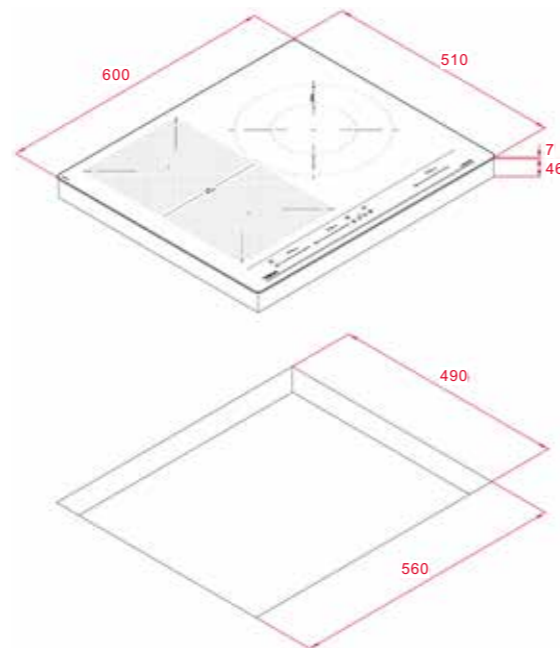

機體尺寸：
W595xD410xH388mm
安裝尺寸：
W560xD550xH380mm

HLB 8550 SC 60cm 水自清蒸烤箱

機體尺寸：
W595xD559xH595mm
安裝尺寸：
W560-568xD580xH590mm

HLC 8470 SC 45cm 食物探針蒸烤箱

機體尺寸：
W595xD559xH455mm
安裝尺寸：
W560-568xD580xH450mm

CLC 855 GM 嵌入式研磨咖啡機 (15bar)

機體尺寸：
W595xD413xH455mm
安裝尺寸：
W560xD580xH450mm

CP 150 GS 保溫抽屜

機體尺寸：
W595xD557xH140mm
安裝尺寸：
W560xD580xH140mm

IZF 88700 MST
FullFlex 四口 IH 感應爐 (80cm)

機體尺寸：
W800xD510xH57mm
安裝尺寸：
W750xD490mm

IZC 93320 MST
橫式三口 IH 感應爐 (90cm)

機體尺寸：
W900xD400xH53mm
安裝尺寸：
W860xD380mm

IZF 65320 MSP
自由橋接三口 IH 感應爐 (60cm)

機體尺寸：
W600xD510xH53mm
安裝尺寸：
W560xD490mm

IBC 7322 S
橫式雙口 IH 感應爐

機體尺寸：
W730xD430xH60mm
安裝尺寸：
W680xD380mm

15mm<H1<35mm, R≤ R5

L(mm)	W(mm)	H(mm)	D(mm)	A(mm)	B(mm)	X(mm)
730	430	60	56	680 ⁺⁵	380 ⁺⁵	50 mini