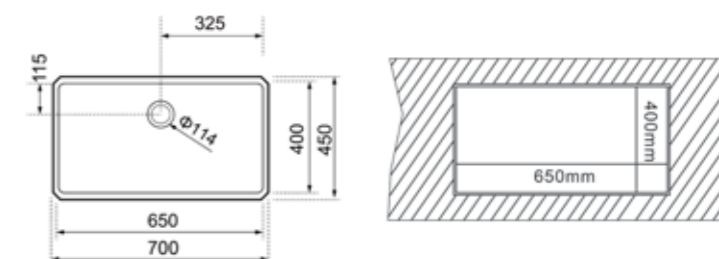

BE LINEA RS15 7140
 下嵌式不鏽鋼水槽

外型尺寸：
 W750xD440xH200mm
 開孔尺寸：
 W706xD396mm(R13)

FORSQUARE 5040 TGA B (黑)
FORSQUARE 5040 TGA A (米)
 上嵌式花崗岩水槽

外型尺寸：
 W570xD500xH200mm
 開孔尺寸：
 W550xD480mm

BE LINEA RS15 4540
 下嵌式不鏽鋼水槽

外型尺寸：
 W490xD440xH200mm
 開孔尺寸：
 W446xD396mm(R13)

SQUARE 7240 TG B (黑)
SQUARE 7240 TG A (米)
 下嵌式花崗岩水槽

外型尺寸：
 W760xD440xH200mm
 開孔尺寸：
 W715xD395mm(R5)

ARQ7045
 下嵌式不鏽鋼水槽

外型尺寸：
 W700xD450xH220mm
 開孔尺寸：
 W650xD400mm(R15)