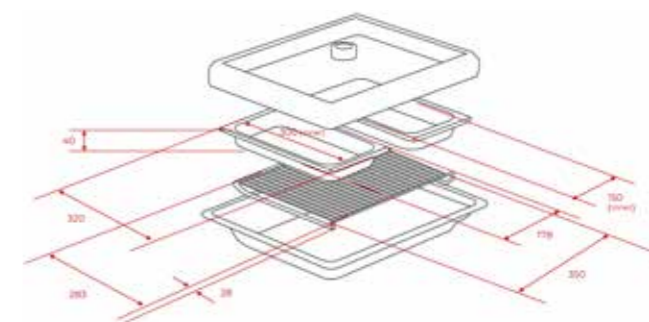

開孔尺寸：
W500xD371mm (R15)

盆體厚度：
1.2mm

Kitchen Accessories

Big things are found in the little details

MAESTRO SteamBox

多功能蒸烤配件組

即將上市 \$9,900

- 50mm 深烤盤 x1
- 耐熱上蓋 x1
- 烤架 x1
- 不鏽鋼蒸籃 x2

產地：西班牙

- * 使用溫度不可超過 180°C
- * 適用烤箱系列 (HBB、HLB、HLC)

STEAKMASTER 60cm 牛排大師烤箱

機體尺寸：
W595xD559xH595mm
安裝尺寸：
W560-568xD580xH590mm

HBB 635 60cm 水自清烤箱

機體尺寸：
W595xD559xH595mm
安裝尺寸：
W560-568xD580xH590mm

MWE 258 FI BK 嵌入式微波烤箱