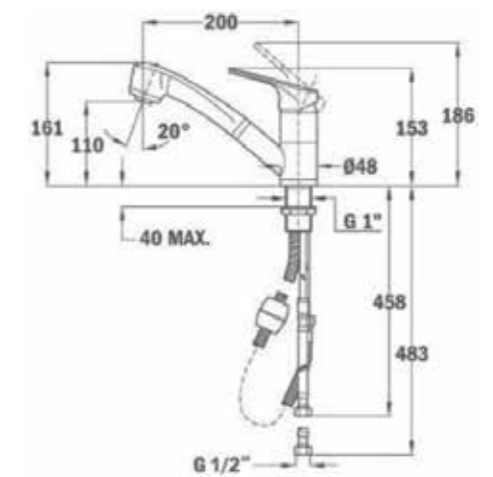

ARK 938

檯面式伸縮龍頭

產品尺寸：
H289xD222mm
安裝開孔尺寸：
直徑 35mm
檯面厚度限制：
≤40mm

MTP 978

檯面式伸縮龍頭

產品尺寸：
H153xD200mm
安裝開孔尺寸：
直徑 35mm
檯面厚度限制：
≤40mm

FORSQUARE 7240 TGA B (黑)
FORSQUARE 7240 TGA A (米)
 上嵌式花崗岩水槽

外型尺寸：
 W790xD500xH200mm
 開孔尺寸：
 W770xD480mm