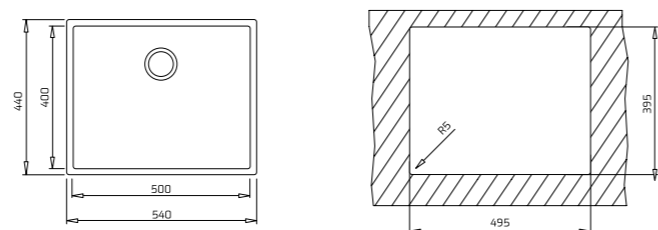

SQUARE 5040 TG B (黑)
SQUARE 5040 TG A (米)
下嵌式花崗岩水槽

外型尺寸：
W540xD440xH200mm
開孔尺寸：
W495xD395mm(R5)