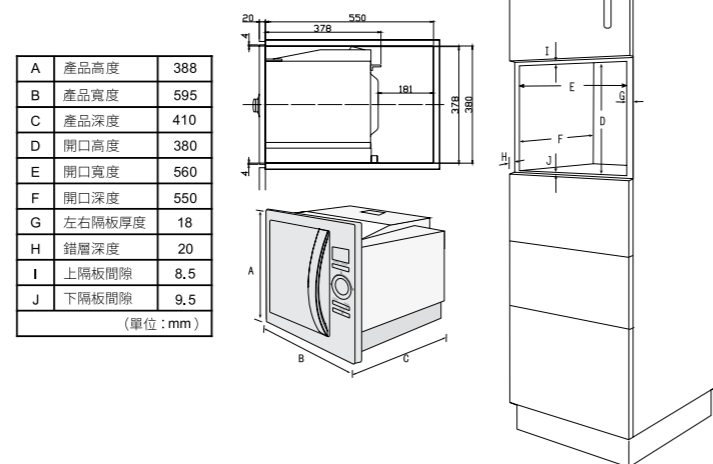

開孔尺寸：
W500xD371mm (R15)

盆體厚度：
1.2mm

Kitchen Accessories

Big things are found in the little details

MAESTRO SteamBox

多功能蒸烤配件組

即將上市 \$9,900

- 50mm 深烤盤 x1
- 耐熱上蓋 x1
- 烤架 x1
- 不鏽鋼蒸籃 x2

產地：西班牙

- * 使用溫度不可超過 180°C
- * 適用烤箱系列 (HBB、HLB、HLC)

STEAKMASTER 60cm 牛排大師烤箱

機體尺寸：
W595xD559xH595mm
安裝尺寸：
W560-568xD580xH590mm

HBB 635 60cm 水自清烤箱

機體尺寸：
W595xD559xH595mm
安裝尺寸：
W560-568xD580xH590mm

MWE 258 FI BK 嵌入式微波烤箱

機體尺寸：
W595xD410xH388mm
安裝尺寸：
W560xD550xH380mm

HLB 8550 SC 60cm 水自清蒸烤箱

機體尺寸：
W595xD559xH595mm
安裝尺寸：
W560-568xD580xH590mm

HLC 8470 SC 45cm 食物探針蒸烤箱

機體尺寸：
W595xD559xH455mm
安裝尺寸：
W560-568xD580xH450mm

CLC 855 GM 嵌入式研磨咖啡機 (15bar)