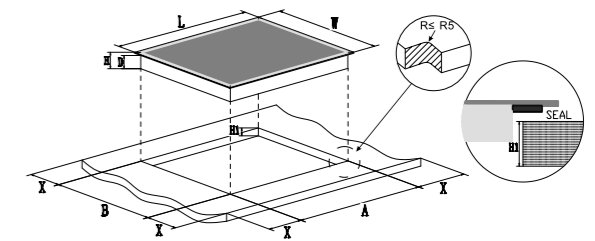

機體尺寸：
W900xD400xH53mm
安裝尺寸：
W860xD380mm

IZF 65320 MSP
自由橋接三口 IH 感應爐 (60cm)

機體尺寸：
W600xD510xH53mm
安裝尺寸：
W560xD490mm

IBC 7322 S
橫式雙口 IH 感應爐

機體尺寸：
W730xD430xH60mm
安裝尺寸：
W680xD380mm

15mm<H1<35mm, R≤ R5

L(mm)	W(mm)	H(mm)	D(mm)	A(mm)	B(mm)	X(mm)
730	430	60	56	680 ⁺⁵	380 ⁺⁵	50 mini