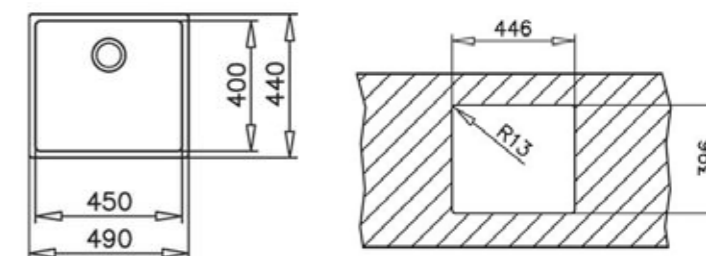

BE LINEA RS15 4540
下嵌式不鏽鋼水槽

外型尺寸：
W490xD440xH200mm
開孔尺寸：
W446xD396mm(R13)