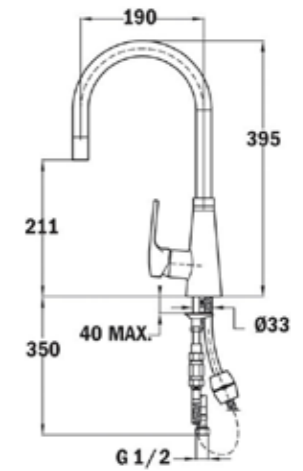

IBC 7320 D
橫式雙口 IH 感應爐

機體尺寸：
W730xD430xH60mm
安裝尺寸：
W680xD380mm

15mm<H1<35mm, R≤ R5

L(mm)	W(mm)	H(mm)	D(mm)	A(mm)	B(mm)	X(mm)
730	430	60	56	680 ⁺⁵	380 ⁺⁵	50 mini

IZS 34700 MST
直式滑控橋接雙口 IH 感應爐

機體尺寸：
W300xD510xH53mm
安裝尺寸：
W280xD490mm

IBS 32930 TTC
直式雙口感應爐

機體尺寸：
W300xD510xH60mm
安裝尺寸：
W268xD500mm

CNL 6815 PLUS
抽拉式油機 (60cm)

機體尺寸：
W600xD300xH272mm
安裝尺寸：
W600xD391xH450mm

CNL 9815 PLUS
抽拉式油機 (90cm)

機體尺寸：
W900xD300xH272mm
安裝尺寸：
W900xD383xH450mm

RVU 20046 GBK
獨立嵌入兩用紅酒櫃

機體尺寸：
W595xD574xH820-885mm

FO 999

檯面式單槍龍頭

產品尺寸：
H486xD218mm
安裝開孔尺寸：
直徑 35mm
檯面厚度限制：
≤45mm

VTK 938

檯面式伸縮龍頭

產品尺寸：
H395xD190mm
安裝開孔尺寸：
直徑 35mm
檯面厚度限制：
≤40mm

ARK 938

檯面式伸縮龍頭

產品尺寸：
H289xD222mm
安裝開孔尺寸：
直徑 35mm
檯面厚度限制：
≤40mm

MTP 978

檯面式伸縮龍頭

產品尺寸：
H153xD200mm
安裝開孔尺寸：
直徑 35mm
檯面厚度限制：
≤40mm

FORSQUARE 7240 TGA B (黑)
FORSQUARE 7240 TGA A (米)
 上嵌式花崗岩水槽

外型尺寸：
 W790xD500xH200mm
 開孔尺寸：
 W770xD480mm