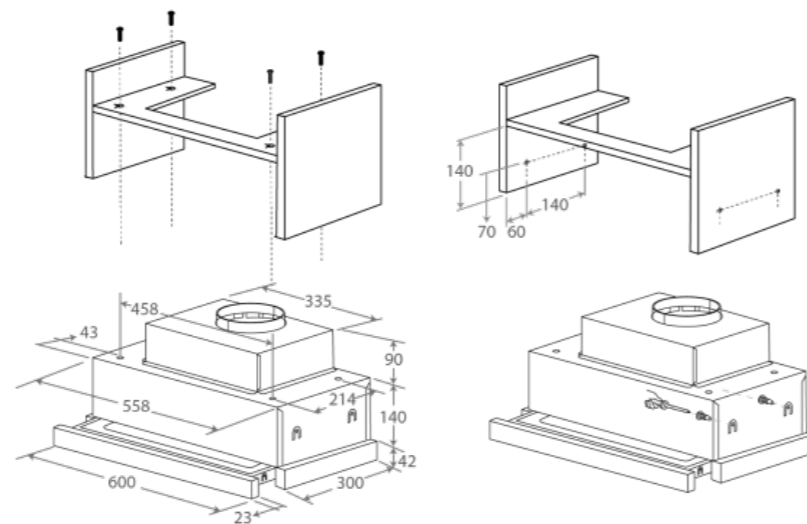

機體尺寸：
W900xD400xH53mm
安裝尺寸：
W860xD380mm

IZF 65320 MSP
自由橋接三口 IH 感應爐 (60cm)

機體尺寸：
W600xD510xH53mm
安裝尺寸：
W560xD490mm

IBC 7322 S
橫式雙口 IH 感應爐

機體尺寸：
W730xD430xH60mm
安裝尺寸：
W680xD380mm

15mm<H1<35mm, R≤ R5

L(mm)	W(mm)	H(mm)	D(mm)	A(mm)	B(mm)	X(mm)
730	430	60	56	680 ⁺⁵	380 ⁺⁵	50 mini

IBC 7320 D
橫式雙口 IH 感應爐

機體尺寸：
W730xD430xH60mm
安裝尺寸：
W680xD380mm

15mm<H1<35mm, R≤ R5

L(mm)	W(mm)	H(mm)	D(mm)	A(mm)	B(mm)	X(mm)
730	430	60	56	680 ⁺⁵	380 ⁺⁵	50 mini

IZS 34700 MST
直式滑控橋接雙口 IH 感應爐

機體尺寸：
W300xD510xH53mm
安裝尺寸：
W280xD490mm

IBS 32930 TTC
直式雙口感應爐

機體尺寸：
W300xD510xH60mm
安裝尺寸：
W268xD500mm

CNL 6815 PLUS
抽拉式油機 (60cm)

機體尺寸：
W600xD300xH272mm
安裝尺寸：
W600xD391xH450mm

CNL 9815 PLUS
抽拉式油機 (90cm)

機體尺寸：
W900xD300xH272mm
安裝尺寸：
W900xD383xH450mm