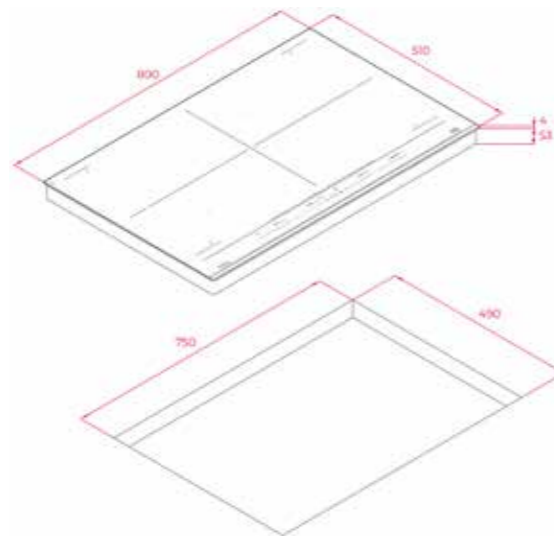

機體尺寸：
W595xD410xH388mm
安裝尺寸：
W560xD550xH380mm

HLB 8550 SC 60cm 水自清蒸烤箱

機體尺寸：
W595xD559xH595mm
安裝尺寸：
W560-568xD580xH590mm

HLC 8470 SC 45cm 食物探針蒸烤箱

機體尺寸：
W595xD559xH455mm
安裝尺寸：
W560-568xD580xH450mm

CLC 855 GM 嵌入式研磨咖啡機 (15bar)

機體尺寸：
W595xD413xH455mm
安裝尺寸：
W560xD580xH450mm

CP 150 GS 保溫抽屜

機體尺寸：
W595xD557xH140mm
安裝尺寸：
W560xD580xH140mm

IZF 88700 MST
FullFlex 四口 IH 感應爐 (80cm)

機體尺寸：
W800xD510xH57mm
安裝尺寸：
W750xD490mm

IZC 93320 MST
橫式三口 IH 感應爐 (90cm)

機體尺寸：
W900xD400xH53mm
安裝尺寸：
W860xD380mm

IZF 65320 MSP
自由橋接三口 IH 感應爐 (60cm)

機體尺寸：
W600xD510xH53mm
安裝尺寸：
W560xD490mm

IBC 7322 S
橫式雙口 IH 感應爐

機體尺寸：
W730xD430xH60mm
安裝尺寸：
W680xD380mm

15mm<H1<35mm, R≤ R5

L(mm)	W(mm)	H(mm)	D(mm)	A(mm)	B(mm)	X(mm)
730	430	60	56	680 ⁺⁵	380 ⁺⁵	50 mini