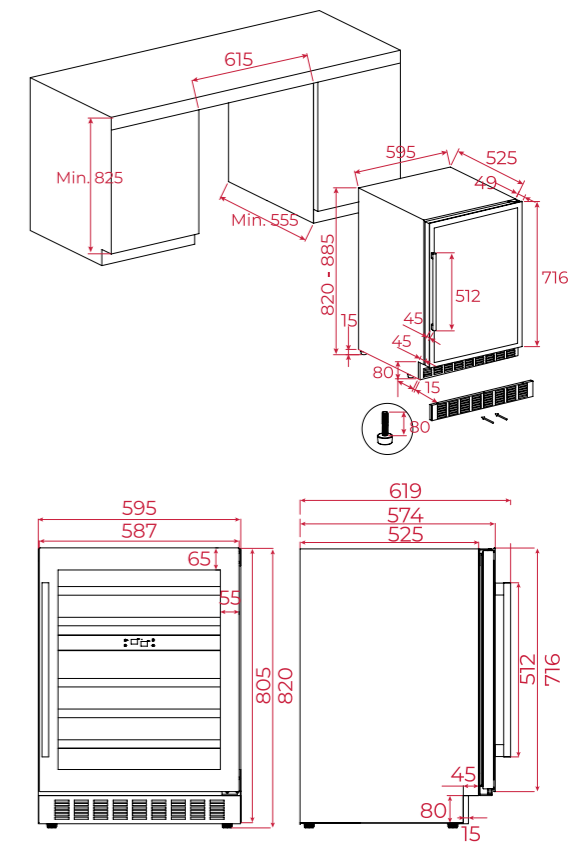

機體尺寸：
W900xD400xH53mm
安裝尺寸：
W860xD380mm

IZF 65320 MSP
自由橋接三口 IH 感應爐 (60cm)

機體尺寸：
W600xD510xH53mm
安裝尺寸：
W560xD490mm

IBC 7322 S
橫式雙口 IH 感應爐

機體尺寸：
W730xD430xH60mm
安裝尺寸：
W680xD380mm

15mm<H1<35mm, R≤ R5

L(mm)	W(mm)	H(mm)	D(mm)	A(mm)	B(mm)	X(mm)
730	430	60	56	680 ⁺⁵	380 ⁺⁵	50 mini

IBC 7320 D
橫式雙口 IH 感應爐

機體尺寸：
W730xD430xH60mm
安裝尺寸：
W680xD380mm

15mm<H1<35mm, R≤ R5

L(mm)	W(mm)	H(mm)	D(mm)	A(mm)	B(mm)	X(mm)
730	430	60	56	680 ⁺⁵	380 ⁺⁵	50 mini

IZS 34700 MST
直式滑控橋接雙口 IH 感應爐

機體尺寸：
W300xD510xH53mm
安裝尺寸：
W280xD490mm

IBS 32930 TTC
直式雙口感應爐

機體尺寸：
W300xD510xH60mm
安裝尺寸：
W268xD500mm

CNL 6815 PLUS
抽拉式油機 (60cm)

機體尺寸：
W600xD300xH272mm
安裝尺寸：
W600xD391xH450mm

CNL 9815 PLUS
抽拉式油機 (90cm)

機體尺寸：
W900xD300xH272mm
安裝尺寸：
W900xD383xH450mm

RVU 20046 GBK
獨立嵌入兩用紅酒櫃

機體尺寸：
W595xD574xH820-885mm

FO 999

檯面式單槍龍頭

產品尺寸：
H486xD218mm
安裝開孔尺寸：
直徑 35mm
檯面厚度限制：
≤45mm

VTK 938

檯面式伸縮龍頭

產品尺寸：
H395xD190mm
安裝開孔尺寸：
直徑 35mm
檯面厚度限制：
≤40mm