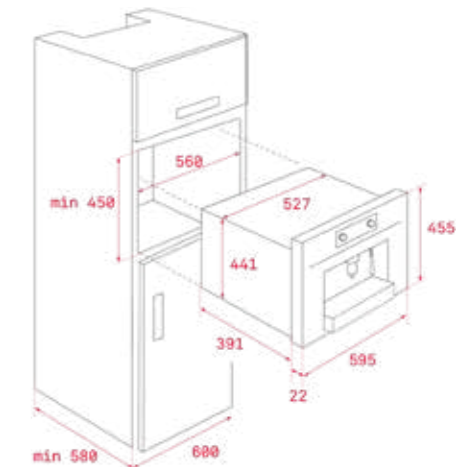

產地：西班牙

- * 使用溫度不可超過 180°C
- * 適用烤箱系列 (HBB、HLB、HLC)

STEAKMASTER 60cm 牛排大師烤箱

機體尺寸：
W595xD559xH595mm
安裝尺寸：
W560-568xD580xH590mm

HBB 635 60cm 水自清烤箱

機體尺寸：
W595xD559xH595mm
安裝尺寸：
W560-568xD580xH590mm

MWE 258 FI BK 嵌入式微波烤箱

機體尺寸：
W595xD410xH388mm
安裝尺寸：
W560xD550xH380mm

HLB 8550 SC 60cm 水自清蒸烤箱

機體尺寸：
W595xD559xH595mm
安裝尺寸：
W560-568xD580xH590mm

HLC 8470 SC 45cm 食物探針蒸烤箱

機體尺寸：
W595xD559xH455mm
安裝尺寸：
W560-568xD580xH450mm

CLC 855 GM 嵌入式研磨咖啡機 (15bar)

機體尺寸：
W595xD413xH455mm
安裝尺寸：
W560xD580xH450mm

CP 150 GS 保溫抽屜

機體尺寸：
W595xD557xH140mm
安裝尺寸：
W560xD580xH140mm

IZF 88700 MST
FullFlex 四口 IH 感應爐 (80cm)

機體尺寸：
W800xD510xH57mm
安裝尺寸：
W750xD490mm

IZC 93320 MST
橫式三口 IH 感應爐 (90cm)

機體尺寸：
W900xD400xH53mm
安裝尺寸：
W860xD380mm

IZF 65320 MSP
自由橋接三口 IH 感應爐 (60cm)

機體尺寸：
W600xD510xH53mm
安裝尺寸：
W560xD490mm

IBC 7322 S
橫式雙口 IH 感應爐

機體尺寸：
W730xD430xH60mm
安裝尺寸：
W680xD380mm

15mm<H1<35mm, R≤ R5

L(mm)	W(mm)	H(mm)	D(mm)	A(mm)	B(mm)	X(mm)
730	430	60	56	680 ⁺⁵	380 ⁺⁵	50 mini