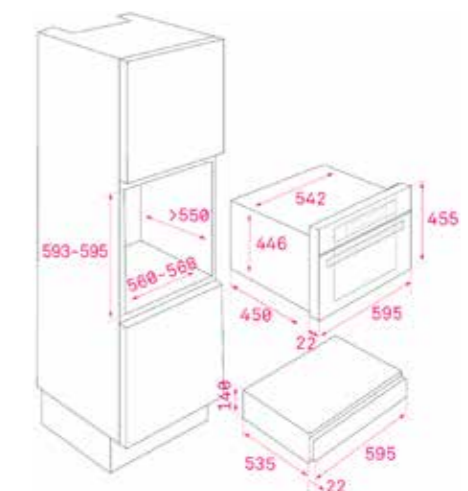

產地：西班牙

- * 使用溫度不可超過 180°C
- * 適用烤箱系列 (HBB、HLB、HLC)

STEAKMASTER 60cm 牛排大師烤箱

機體尺寸：
W595xD559xH595mm
安裝尺寸：
W560-568xD580xH590mm

HBB 635 60cm 水自清烤箱

機體尺寸：
W595xD559xH595mm
安裝尺寸：
W560-568xD580xH590mm

MWE 258 FI BK 嵌入式微波烤箱

機體尺寸：
W595xD410xH388mm
安裝尺寸：
W560xD550xH380mm

HLB 8550 SC 60cm 水自清蒸烤箱

機體尺寸：
W595xD559xH595mm
安裝尺寸：
W560-568xD580xH590mm

HLC 8470 SC 45cm 食物探針蒸烤箱

機體尺寸：
W595xD559xH455mm
安裝尺寸：
W560-568xD580xH450mm

CLC 855 GM 嵌入式研磨咖啡機 (15bar)

機體尺寸：
W595xD413xH455mm
安裝尺寸：
W560xD580xH450mm

CP 150 GS 保溫抽屜

機體尺寸：
W595xD557xH140mm
安裝尺寸：
W560xD580xH140mm

IZF 88700 MST
FullFlex 四口 IH 感應爐 (80cm)

機體尺寸：
W800xD510xH57mm
安裝尺寸：
W750xD490mm

IZC 93320 MST
橫式三口 IH 感應爐 (90cm)

機體尺寸：
W900xD400xH53mm
安裝尺寸：
W860xD380mm

IZF 65320 MSP
自由橋接三口 IH 感應爐 (60cm)

機體尺寸：
W600xD510xH53mm
安裝尺寸：
W560xD490mm

IBC 7322 S
橫式雙口 IH 感應爐

機體尺寸：
W730xD430xH60mm
安裝尺寸：
W680xD380mm

15mm<H1<35mm, R≤ R5

L(mm)	W(mm)	H(mm)	D(mm)	A(mm)	B(mm)	X(mm)
730	430	60	56	680 ⁺⁵	380 ⁺⁵	50 mini