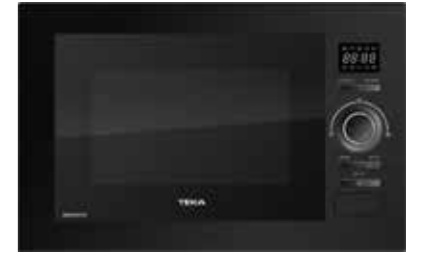

NEW

MAESTRO HLB 8550 SC 60cm 水自清蒸烤箱

2024 年 Q2 上市

- 12 種烘烤行程
- 4 種蒸汽模式
- 水自清系統
- 三層隔熱玻璃門
- 兒童安全鎖
- 緩衝門 + 開門斷電
- 易清潔搪瓷內壁
- 計時器
- 伸縮滑軌

機體尺寸：
W595xD559xH595mm
安裝尺寸：
W560-568xD580xH590mm
電壓 / 頻率：
220V/60Hz
最大功率 / 電流：
3326W/15A
烤箱溫度：
50°C - 250°C (烤)
30°C - 100°C (蒸)
烤箱容量：
70L
產地：
西班牙

NEW

MAESTRO HLC 8470 SC 45cm 食物探針蒸烤箱

2024 年 Q2 上市

- 15 種烘烤行程
- 3 種蒸汽模式
- 食物探針
- 四層隔熱玻璃門
- 兒童安全鎖
- 緩衝門 + 開門斷電
- 易清潔搪瓷內壁
- 計時器
- 伸縮滑軌

機體尺寸：
W595xD559xH455mm
安裝尺寸：
W560-568xD580xH450mm
電壓 / 頻率：
220V/60Hz
最大功率 / 電流：
3000W/13.6A
烤箱溫度：
50°C - 250°C (烤)
35°C - 100°C (蒸)
烤箱容量：
45L
產地：
西班牙