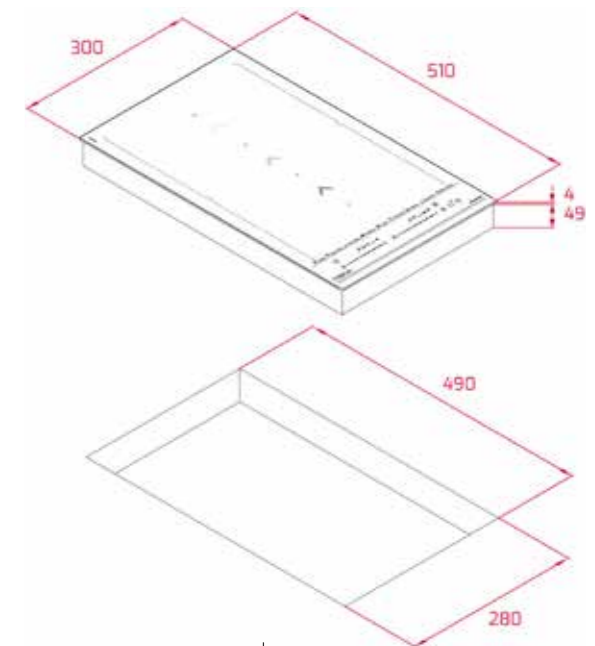

機體尺寸：
W595xD413xH455mm
安裝尺寸：
W560xD580xH450mm

CP 150 GS 保溫抽屜

機體尺寸：
W595xD557xH140mm
安裝尺寸：
W560xD580xH140mm

IZF 88700 MST
FullFlex 四口 IH 感應爐 (80cm)

機體尺寸：
W800xD510xH57mm
安裝尺寸：
W750xD490mm

IZC 93320 MST
橫式三口 IH 感應爐 (90cm)

機體尺寸：
W900xD400xH53mm
安裝尺寸：
W860xD380mm

IZF 65320 MSP
自由橋接三口 IH 感應爐 (60cm)

機體尺寸：
W600xD510xH53mm
安裝尺寸：
W560xD490mm

IBC 7322 S
橫式雙口 IH 感應爐

機體尺寸：
W730xD430xH60mm
安裝尺寸：
W680xD380mm

15mm<H1<35mm, R≤ R5

L(mm)	W(mm)	H(mm)	D(mm)	A(mm)	B(mm)	X(mm)
730	430	60	56	680 ⁺⁵	380 ⁺⁵	50 mini

IBC 7320 D
橫式雙口 IH 感應爐

機體尺寸：
W730xD430xH60mm
安裝尺寸：
W680xD380mm

15mm<H1<35mm, R≤ R5

L(mm)	W(mm)	H(mm)	D(mm)	A(mm)	B(mm)	X(mm)
730	430	60	56	680 ⁺⁵	380 ⁺⁵	50 mini

IZS 34700 MST
直式滑控橋接雙口 IH 感應爐

機體尺寸：
W300xD510xH53mm
安裝尺寸：
W280xD490mm

IBS 32930 TTC
直式雙口感應爐

機體尺寸：
W300xD510xH60mm
安裝尺寸：
W268xD500mm

CNL 6815 PLUS
抽拉式油機 (60cm)

機體尺寸：
W600xD300xH272mm
安裝尺寸：
W600xD391xH450mm

CNL 9815 PLUS
抽拉式油機 (90cm)

機體尺寸：
W900xD300xH272mm
安裝尺寸：
W900xD383xH450mm