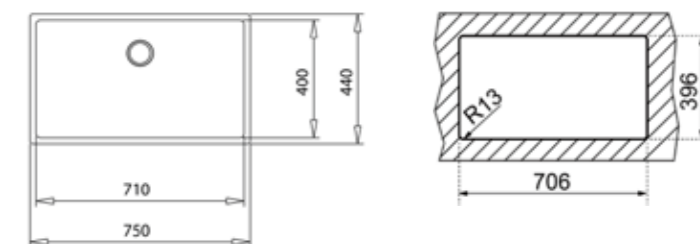

ARK 938

檯面式伸縮龍頭

產品尺寸：
H289xD222mm
安裝開孔尺寸：
直徑 35mm
檯面厚度限制：
≤40mm

MTP 978

檯面式伸縮龍頭

產品尺寸：
H153xD200mm
安裝開孔尺寸：
直徑 35mm
檯面厚度限制：
≤40mm

FORSQUARE 7240 TGA B (黑)
FORSQUARE 7240 TGA A (米)
 上嵌式花崗岩水槽

外型尺寸：
 W790xD500xH200mm
 開孔尺寸：
 W770xD480mm

BE LINEA RS15 7140
 下嵌式不鏽鋼水槽

外型尺寸：
 W750xD440xH200mm
 開孔尺寸：
 W706xD396mm(R13)

FORSQUARE 5040 TGA B (黑)
FORSQUARE 5040 TGA A (米)
 上嵌式花崗岩水槽

外型尺寸：
 W570xD500xH200mm
 開孔尺寸：
 W550xD480mm

BE LINEA RS15 4540
 下嵌式不鏽鋼水槽