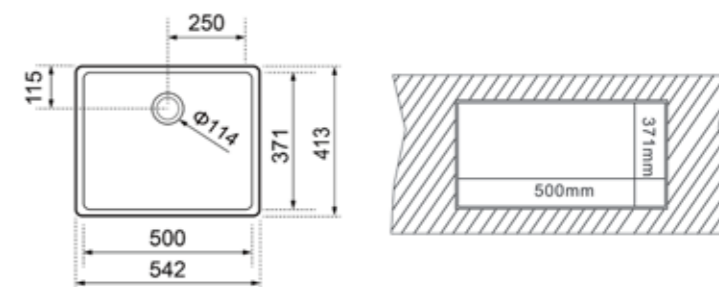

ARQ5441
下嵌式不鏽鋼水槽

外型尺寸：
W542xD413xH220mm
開孔尺寸：
W500xD371mm(R15)