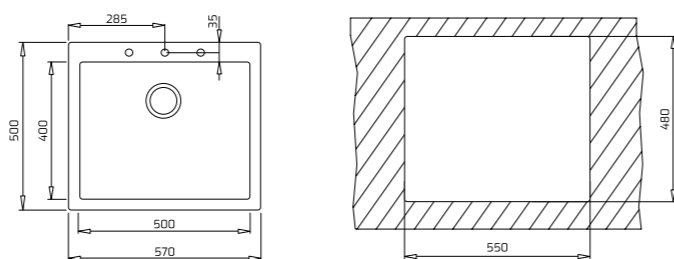

ARK 938

檯面式伸縮龍頭

產品尺寸：
H289xD222mm
安裝開孔尺寸：
直徑 35mm
檯面厚度限制：
≤40mm

MTP 978

檯面式伸縮龍頭

產品尺寸：
H153xD200mm
安裝開孔尺寸：
直徑 35mm
檯面厚度限制：
≤40mm

FORSQUARE 7240 TGA B (黑)
FORSQUARE 7240 TGA A (米)
 上嵌式花崗岩水槽

外型尺寸：
 W790xD500xH200mm
 開孔尺寸：
 W770xD480mm

BE LINEA RS15 7140
 下嵌式不鏽鋼水槽

外型尺寸：
 W750xD440xH200mm
 開孔尺寸：
 W706xD396mm(R13)

FORSQUARE 5040 TGA B (黑)
FORSQUARE 5040 TGA A (米)
 上嵌式花崗岩水槽

外型尺寸：
 W570xD500xH200mm
 開孔尺寸：
 W550xD480mm

BE LINEA RS15 4540
 下嵌式不鏽鋼水槽