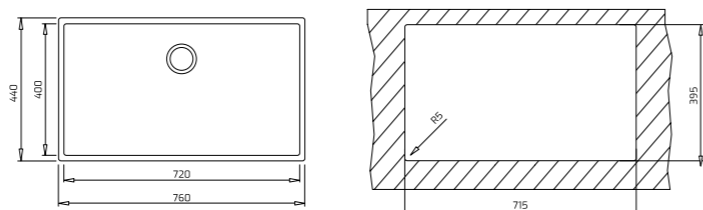

ARK 938

檯面式伸縮龍頭

產品尺寸：
H289xD222mm
安裝開孔尺寸：
直徑 35mm
檯面厚度限制：
≤40mm

MTP 978

檯面式伸縮龍頭

產品尺寸：
H153xD200mm
安裝開孔尺寸：
直徑 35mm
檯面厚度限制：
≤40mm

FORSQUARE 7240 TGA B (黑)
FORSQUARE 7240 TGA A (米)
 上嵌式花崗岩水槽

外型尺寸：
 W790xD500xH200mm
 開孔尺寸：
 W770xD480mm

BE LINEA RS15 7140
 下嵌式不鏽鋼水槽

外型尺寸：
 W750xD440xH200mm
 開孔尺寸：
 W706xD396mm(R13)

FORSQUARE 5040 TGA B (黑)
FORSQUARE 5040 TGA A (米)
 上嵌式花崗岩水槽

外型尺寸：
 W570xD500xH200mm
 開孔尺寸：
 W550xD480mm

BE LINEA RS15 4540
 下嵌式不鏽鋼水槽

外型尺寸：
 W490xD440xH200mm
 開孔尺寸：
 W446xD396mm(R13)

SQUARE 7240 TG B (黑)
SQUARE 7240 TG A (米)
 下嵌式花崗岩水槽

外型尺寸：
 W760xD440xH200mm
 開孔尺寸：
 W715xD395mm(R5)

ARQ7045
 下嵌式不鏽鋼水槽

外型尺寸：
 W700xD450xH220mm
 開孔尺寸：
 W650xD400mm(R15)