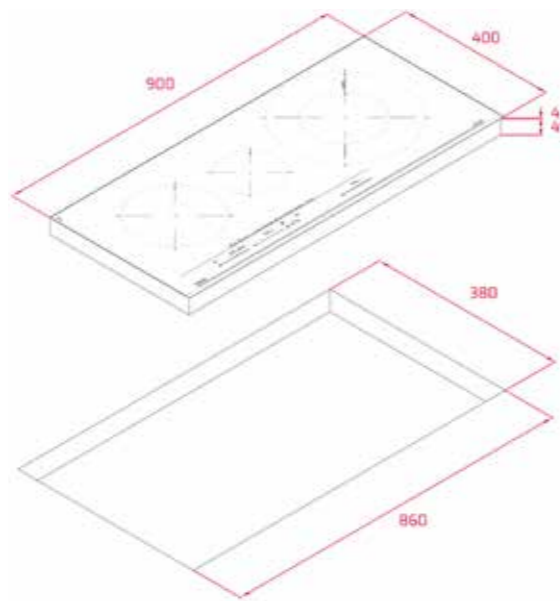

機體尺寸：
W595xD410xH388mm
安裝尺寸：
W560xD550xH380mm

HLB 8550 SC 60cm 水自清蒸烤箱

機體尺寸：
W595xD559xH595mm
安裝尺寸：
W560-568xD580xH590mm

HLC 8470 SC 45cm 食物探針蒸烤箱

機體尺寸：
W595xD559xH455mm
安裝尺寸：
W560-568xD580xH450mm

CLC 855 GM 嵌入式研磨咖啡機 (15bar)

機體尺寸：
W595xD413xH455mm
安裝尺寸：
W560xD580xH450mm

CP 150 GS 保溫抽屜

機體尺寸：
W595xD557xH140mm
安裝尺寸：
W560xD580xH140mm

IZF 88700 MST
FullFlex 四口 IH 感應爐 (80cm)

機體尺寸：
W800xD510xH57mm
安裝尺寸：
W750xD490mm

IZC 93320 MST
橫式三口 IH 感應爐 (90cm)

機體尺寸：
W900xD400xH53mm
安裝尺寸：
W860xD380mm

IZF 65320 MSP
自由橋接三口 IH 感應爐 (60cm)

機體尺寸：
W600xD510xH53mm
安裝尺寸：
W560xD490mm

IBC 7322 S
橫式雙口 IH 感應爐

機體尺寸：
W730xD430xH60mm
安裝尺寸：
W680xD380mm

15mm<H1<35mm, R≤ R5

L(mm)	W(mm)	H(mm)	D(mm)	A(mm)	B(mm)	X(mm)
730	430	60	56	680 ⁺⁵	380 ⁺⁵	50 mini