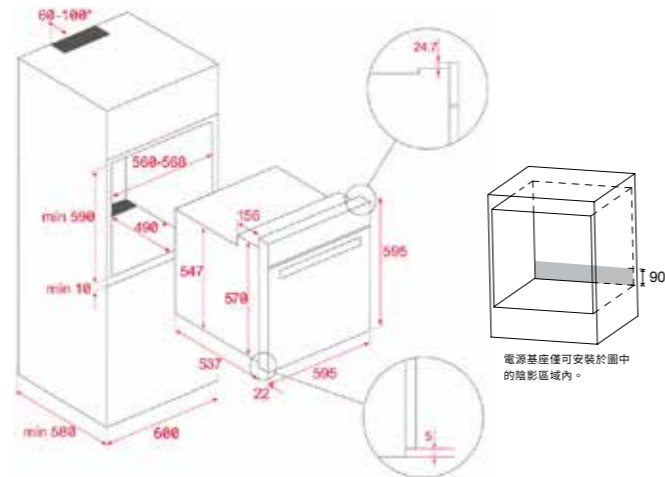

開孔尺寸：
W500xD371mm (R15)

盆體厚度：
1.2mm

Kitchen Accessories

Big things are found in the little details

MAESTRO SteamBox

多功能蒸烤配件組

即將上市 \$9,900

- 50mm 深烤盤 x1
- 耐熱上蓋 x1
- 烤架 x1
- 不鏽鋼蒸籃 x2

產地：西班牙

- * 使用溫度不可超過 180°C
- * 適用烤箱系列 (HBB、HLB、HLC)

STEAKMASTER 60cm 牛排大師烤箱

機體尺寸：
W595xD559xH595mm
安裝尺寸：
W560-568xD580xH590mm

HBB 635 60cm 水自清烤箱

機體尺寸：
W595xD559xH595mm
安裝尺寸：
W560-568xD580xH590mm

MWE 258 FI BK 嵌入式微波烤箱

機體尺寸：
W595xD410xH388mm
安裝尺寸：
W560xD550xH380mm

HLB 8550 SC 60cm 水自清蒸烤箱

機體尺寸：
W595xD559xH595mm
安裝尺寸：
W560-568xD580xH590mm

HLC 8470 SC 45cm 食物探針蒸烤箱

機體尺寸：
W595xD559xH455mm
安裝尺寸：
W560-568xD580xH450mm

CLC 855 GM 嵌入式研磨咖啡機 (15bar)