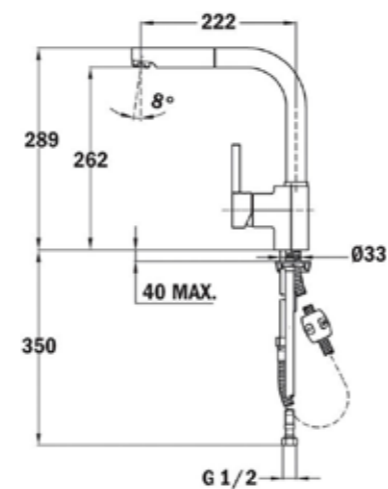

機體尺寸：
W900xD400xH53mm
安裝尺寸：
W860xD380mm

IZF 65320 MSP
自由橋接三口 IH 感應爐 (60cm)

機體尺寸：
W600xD510xH53mm
安裝尺寸：
W560xD490mm

IBC 7322 S
橫式雙口 IH 感應爐

機體尺寸：
W730xD430xH60mm
安裝尺寸：
W680xD380mm

15mm<H1<35mm, R≤ R5

L(mm)	W(mm)	H(mm)	D(mm)	A(mm)	B(mm)	X(mm)
730	430	60	56	680 ⁺⁵	380 ⁺⁵	50 mini

IBS 32930 TTC
直式雙口感應爐

機體尺寸：
W300xD510xH60mm
安裝尺寸：
W268xD500mm

CNL 6815 PLUS
抽拉式油機 (60cm)

機體尺寸：
W600xD300xH272mm
安裝尺寸：
W600xD391xH450mm

CNL 9815 PLUS
抽拉式油機 (90cm)

機體尺寸：
W900xD300xH272mm
安裝尺寸：
W900xD383xH450mm

RVU 20046 GBK
獨立嵌入兩用紅酒櫃

機體尺寸：
W595xD574xH820-885mm

FO 999

檯面式單槍龍頭

產品尺寸：
H486xD218mm
安裝開孔尺寸：
直徑 35mm
檯面厚度限制：
≤45mm

VTK 938

檯面式伸縮龍頭

產品尺寸：
H395xD190mm
安裝開孔尺寸：
直徑 35mm
檯面厚度限制：
≤40mm

ARK 938

檯面式伸縮龍頭

產品尺寸：
H289xD222mm
安裝開孔尺寸：
直徑 35mm
檯面厚度限制：
≤40mm

MTP 978

檯面式伸縮龍頭

產品尺寸：
H153xD200mm
安裝開孔尺寸：
直徑 35mm
檯面厚度限制：
≤40mm

FORSQUARE 7240 TGA B (黑)
FORSQUARE 7240 TGA A (米)
 上嵌式花崗岩水槽

外型尺寸：
 W790xD500xH200mm
 開孔尺寸：
 W770xD480mm