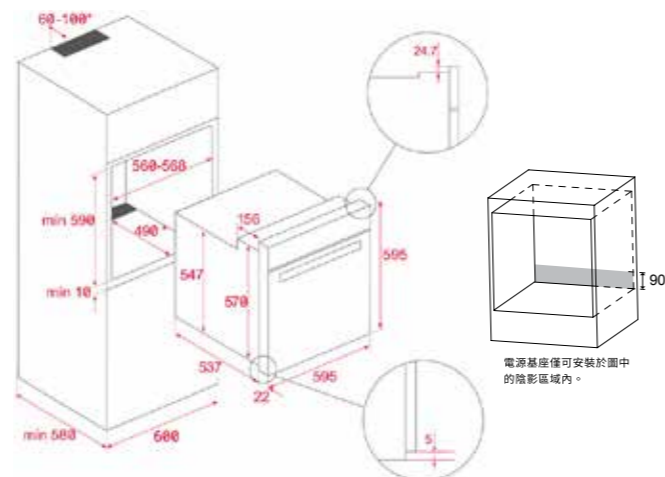

開孔尺寸：
W500xD371mm (R15)

盆體厚度：
1.2mm

Kitchen Accessories

Big things are found in the little details

MAESTRO SteamBox

多功能蒸烤配件組

即將上市 \$9,900

- 50mm 深烤盤 x1
- 耐熱上蓋 x1
- 烤架 x1
- 不鏽鋼蒸籃 x2

產地：西班牙

- * 使用溫度不可超過 180°C
- * 適用烤箱系列 (HBB、HLB、HLC)

STEAKMASTER 60cm 牛排大師烤箱

機體尺寸：
W595xD559xH595mm
安裝尺寸：
W560-568xD580xH590mm

HBB 635 60cm 水自清烤箱

機體尺寸：
W595xD559xH595mm
安裝尺寸：
W560-568xD580xH590mm

MWE 258 FI BK 嵌入式微波烤箱

機體尺寸：
W595xD410xH388mm
安裝尺寸：
W560xD550xH380mm

HLB 8550 SC 60cm 水自清蒸烤箱

機體尺寸：
W595xD559xH595mm
安裝尺寸：
W560-568xD580xH590mm

HLC 8470 SC 45cm 食物探針蒸烤箱

機體尺寸：
W595xD559xH455mm
安裝尺寸：
W560-568xD580xH450mm

CLC 855 GM 嵌入式研磨咖啡機 (15bar)

機體尺寸：
W595xD413xH455mm
安裝尺寸：
W560xD580xH450mm

CP 150 GS 保溫抽屜

機體尺寸：
W595xD557xH140mm
安裝尺寸：
W560xD580xH140mm

IZF 88700 MST
FullFlex 四口 IH 感應爐 (80cm)

機體尺寸：
W800xD510xH57mm
安裝尺寸：
W750xD490mm

IZC 93320 MST
橫式三口 IH 感應爐 (90cm)