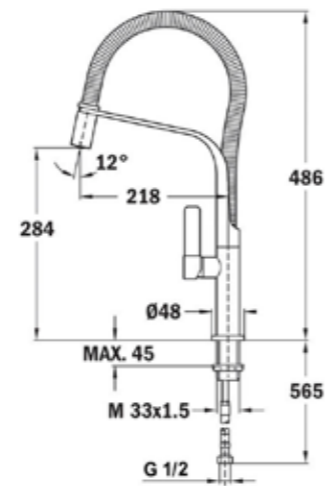

IBS 32930 TTC
直式雙口感應爐

機體尺寸：
W300xD510xH60mm
安裝尺寸：
W268xD500mm

CNL 6815 PLUS
抽拉式油機 (60cm)

機體尺寸：
W600xD300xH272mm
安裝尺寸：
W600xD391xH450mm

CNL 9815 PLUS
抽拉式油機 (90cm)

機體尺寸：
W900xD300xH272mm
安裝尺寸：
W900xD383xH450mm

RVU 20046 GBK
獨立嵌入兩用紅酒櫃

機體尺寸：
W595xD574xH820-885mm

FO 999

檯面式單槍龍頭

產品尺寸：
H486xD218mm
安裝開孔尺寸：
直徑 35mm
檯面厚度限制：
≤45mm

VTK 938

檯面式伸縮龍頭

產品尺寸：
H395xD190mm
安裝開孔尺寸：
直徑 35mm
檯面厚度限制：
≤40mm

ARK 938

檯面式伸縮龍頭

產品尺寸：
H289xD222mm
安裝開孔尺寸：
直徑 35mm
檯面厚度限制：
≤40mm

MTP 978

檯面式伸縮龍頭

產品尺寸：
H153xD200mm
安裝開孔尺寸：
直徑 35mm
檯面厚度限制：
≤40mm

FORSQUARE 7240 TGA B (黑)
FORSQUARE 7240 TGA A (米)
 上嵌式花崗岩水槽

外型尺寸：
 W790xD500xH200mm
 開孔尺寸：
 W770xD480mm

BE LINEA RS15 7140
 下嵌式不鏽鋼水槽

外型尺寸：
 W750xD440xH200mm
 開孔尺寸：
 W706xD396mm(R13)

FORSQUARE 5040 TGA B (黑)
FORSQUARE 5040 TGA A (米)
 上嵌式花崗岩水槽

外型尺寸：
 W570xD500xH200mm
 開孔尺寸：
 W550xD480mm

BE LINEA RS15 4540
 下嵌式不鏽鋼水槽